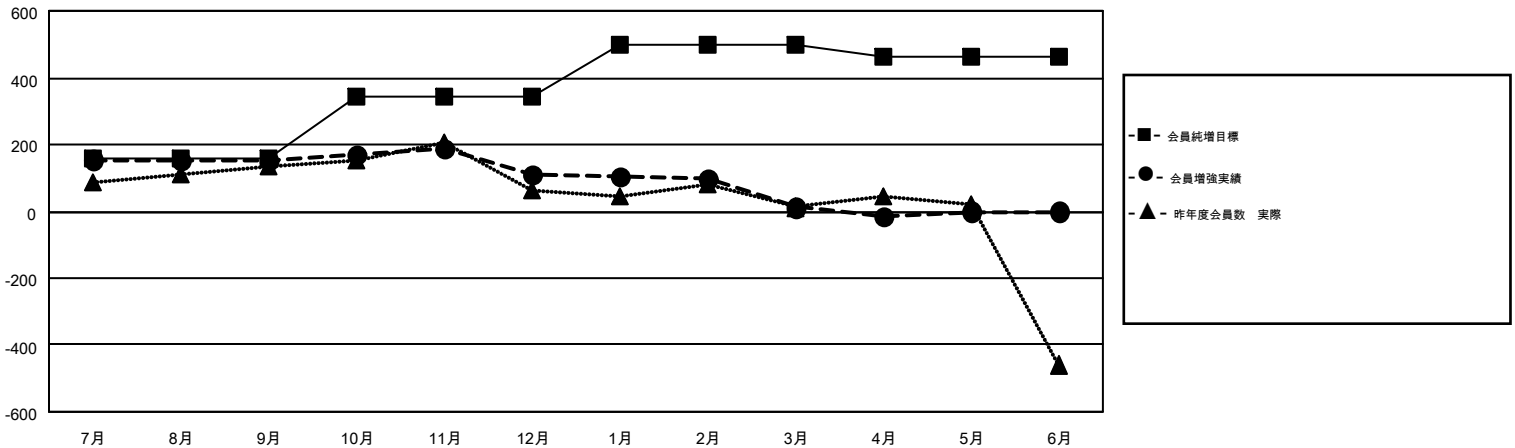

GMT MONTHLY MEMBERSHIP PROGRESS REPORT

Results as of: 4/30/2019

Multiple District 336

LOCATION: JAPAN

GMT: MASAYOSHI MARUYAMA, YASUHISA NAKAMURA

GMT会則地域 5

クラブ				名			
結果: 2018-2019				結果: 2018-2019			
四半期	新クラブ目標	新クラブ	解散クラブ	四半期	会員純増目標	会員増強実績	退会者(転籍を含む)実際
7月/8月/9月	0	0	1	7月/8月/9月	160	419	242
10月/11月/12月	1	0	2	10月/11月/12月	185	237	271
1月/2月/3月	1	0	0	1月/2月/3月	155	226	316
4月/5月/6月	2	0	1	4月/5月/6月	-38	82	107

新クラブ目標及び実績累計

会員目標及び実績累計

解散クラブ: 4	302 CLUBS OF 421 一名以上の新会員を登録	男女別 男性 12,538 (80.93%) 女性 2,954 (19.07%)
退会者 物故会員 102 クラブ解散 37 その他 797 合計 936	会員累計データを見るには、ここをクリック	世帯主/家族会員合計 3,675 国際会費半額の家族会員 1,922