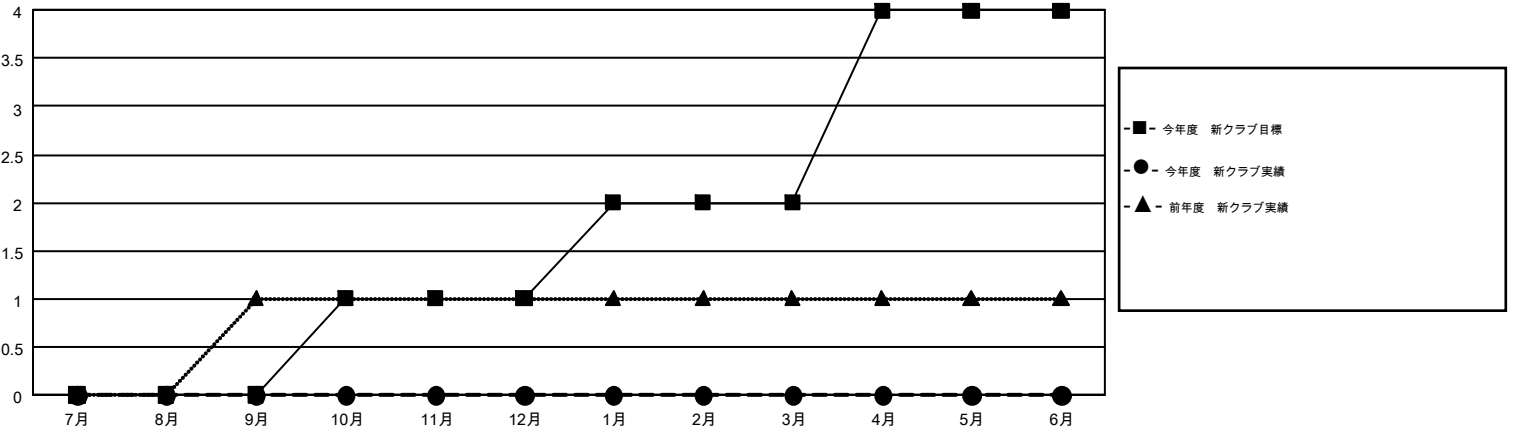

GMT MONTHLY MEMBERSHIP PROGRESS REPORT

Results as of: 4/30/2019

Multiple District 336

LOCATION: JAPAN

GMT: MASAYOSHI MARUYAMA, YASUHISA NAKAMURA

GMT会則地域 5

クラブ				名			
結果: 2018-2019				結果: 2018-2019			
四半期	新クラブ目標	新クラブ	解散クラブ	四半期	会員純増目標	会員増強実績	退会者(転籍を含む)実際
7月/8月/9月	0	0	1	7月/8月/9月	160	419	242
10月/11月/12月	1	0	2	10月/11月/12月	185	237	271
1月/2月/3月	1	0	0	1月/2月/3月	155	226	316
4月/5月/6月	2	0	1	4月/5月/6月	-38	82	107

新クラブ目標及び実績累計

会員目標及び実績累計

解散クラブ: 4	302 CLUBS OF 421 一名以上の新会員を登録	男女別 男性 12,538 (80.93%) 女性 2,954 (19.07%)
退会者 物故会員 102 クラブ解散 37 その他 797 合計 936	会員累計データを見るには、ここをクリック	世帯主/家族会員合計 3,675 国際会費半額の家族会員 1,922